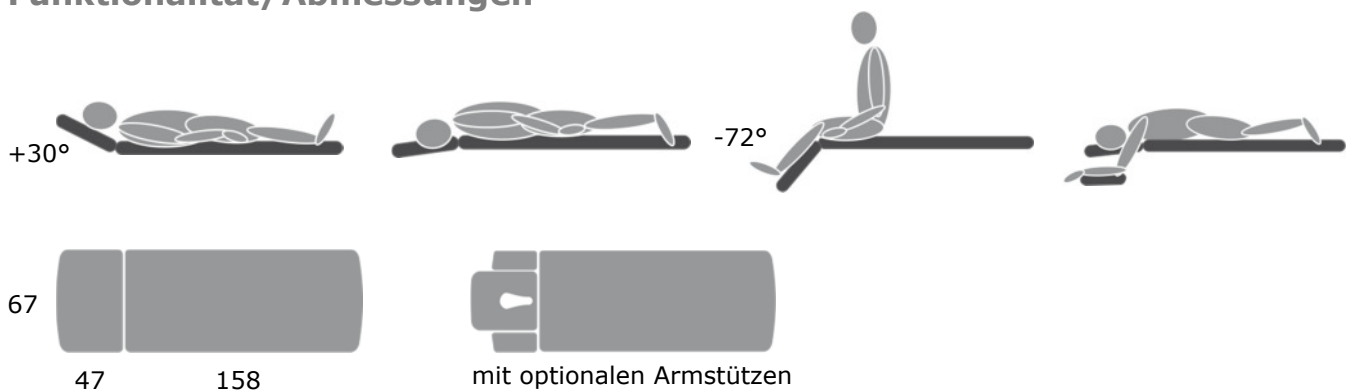

## G2 Duoplus

G2 mit folgenden optionalen Erweiterungen:

- Rundumschaltung
- 4 Lenkrollen mit Rollenhubsystem
- Verstellbare Armstützen

### Funktionalität/Abmessungen