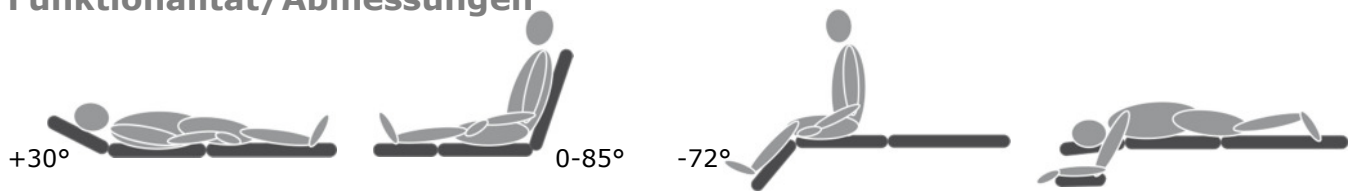

160 040

G2 Trio

G2 Trio mit folgenden optionalen Erweiterungen:

- Rundumschaltung
- 4 Lenkrollen mit Rollenhubsystem
- Verstellbare Armstützen

Funktionalität/ Abmessungen

Polsterfarben

Style

Fashion