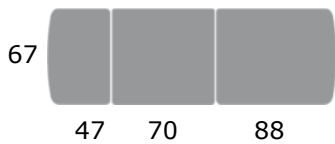

160 040

G2 Trio

G2 Trio mit folgenden optionalen Erweiterungen:

- Rundumschaltung
- 4 Lenkrollen mit Rollenhubsystem
- Verstellbare Armstützen

Funktionalität/ Abmessungen

Polsterfarben

Style

Fashion